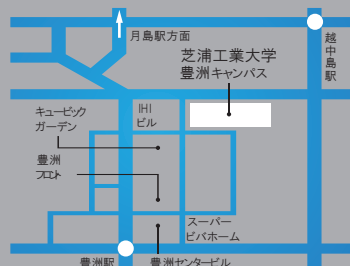

東京都江東区豊洲3-7-5  
 【有楽町線豊洲駅】  
 1C又は3番出口から徒歩7分  
 JR京葉線越中島駅  
 2番出口から徒歩15分