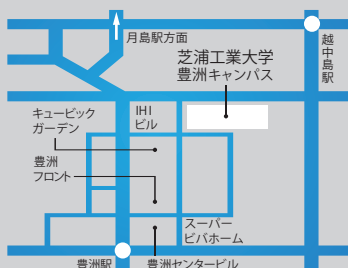

東京都江東区豊洲3-7-5
【有楽町線豊洲駅】
1C又は3番出口から徒歩7分
JR京葉線越中島駅
2番出口から徒歩15分